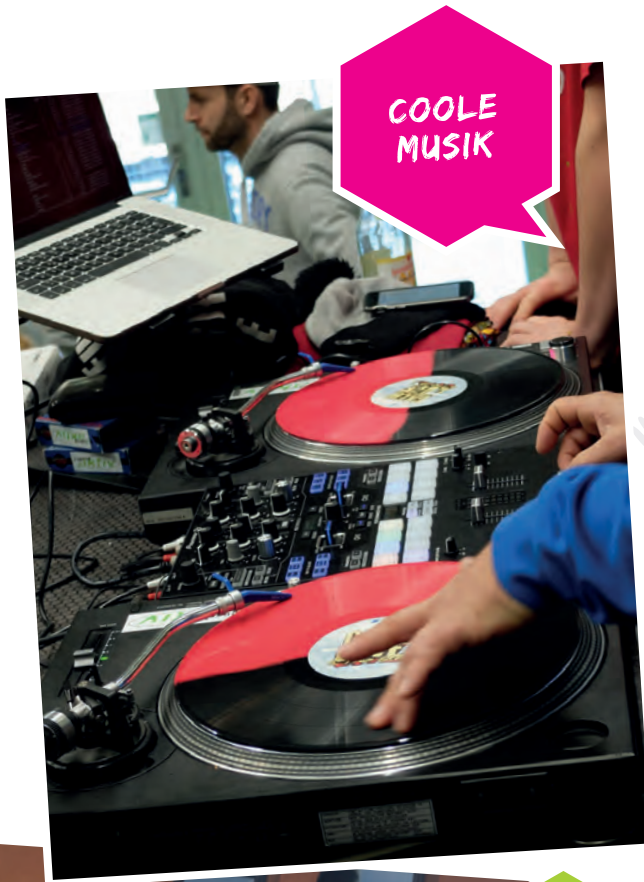

COOLE
MUSIK

DIE FUNKY KIDZ

Die Streetdance-Gruppe „Funky Kidz“ entstand im Jahre 1998 in Biberach a. d. Riß, als Nachwuchs der Streetdance-Gruppe „Too Funky“, welche mit die erste Break- und Streetdance-Crew in ganz Oberschwaben war.

Schon nach kurzer Zeit schloss man sich unter einem Trägerverhältnis mit Jugend Aktiv e.V. zusammen. Beginnend mit etwa 5 Kidz, wuchs die Gruppe bis heute auf 110 aktive „Kidz“ im Alter von 6 bis 99 Jahren an.