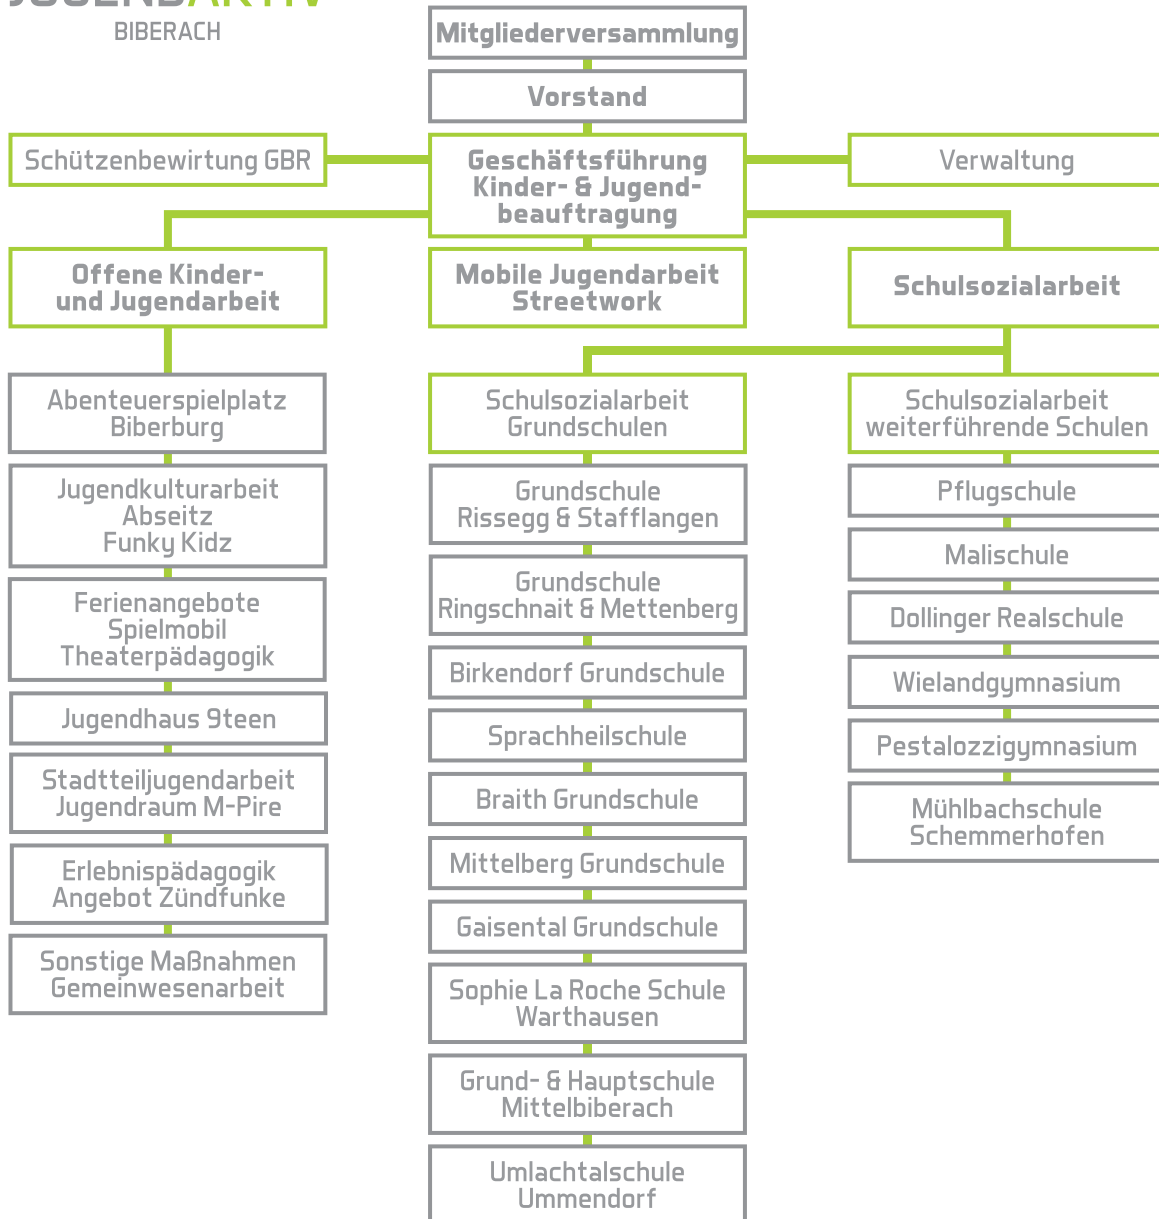

**Auftraggeber**  
Stadt Biberach  
und Gemeinden  
Schemmerhofen,  
Mittelbiberach,  
Ummendorf und  
Warthausen

**Anerkannter  
gemeinnütziger  
Jugendhilfe-  
träger nach  
§75 SGB VIII**

**Finanzierung**  
Stadt Biberach,  
Gemeinden,  
Landes-, Kreis-  
und Projektmittel,  
Spenden

**Gesetzliche  
Grundlagen**  
§§ 11-14 SGB VIII

DIE  
LEBENSWELT  
JUNGER  
MENSCHEN

▶ DER MITTELPUNKT  
UNSERES HANDELNS

# JUGENDAKTIV

BIBERACH

## ABENTEUER- SPIELPLATZ

Der Abenteuerspielplatz „Biberburg“ ist der erste pädagogisch betreute Spielplatz in Biberach, mit vielseitigen Erfahrungs- und Gestaltungsmöglichkeiten. Es besteht ein von einer pädagogischen Fachkraft betreutes offenes Angebot für Kinder von 6 bis 14 Jahren, das unangemeldet und kostenlos genutzt werden kann. Darüber hinaus gibt es Projektangebote für Schulen, Kindergärten, Gruppen und Vereine.